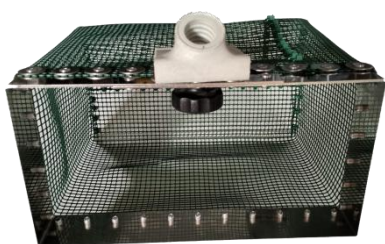

www.amymacchinepuliscisabbia.it

Via Segantini 21, 60019 Senigallia (An)

Mobile **347 9711385**

amyservicebeach@gmail.com

PRECIOS Y MÉTODO DE VENTA: JOLLY NET

hecho de acero inoxidable y plástico, con soporte de mango ajustable

JOLLY NET

€ 70/00 + TASA

ADAPTADOR ARTICULADO

€ 12/00 + TASA

JOLLY NET

MÉTODO DE VENTA

La compañía enviarà una factura proforma tan pronto como se reciba la transferencia bancaria, y luego procederemos con el envío.

El transporte será pagado por el destinatario.