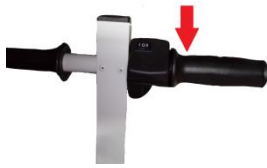

PRECIOS Y MÉTODO DE VENTA: DUNA

Máquina, Rastrillo de batería Mod. DUNA

Con comando de velocidad:

- velocidad gestionada
- No. 1 batería de litio (2000 ciclos, autonomía 75 minutos)
- No. 1 cargador de batería
- Accesorios por separado
- No. 1 folleto de uso y mantenimiento
- Garantía según la ley

€ 2.090/00 + IVA

€195/00 + IVA

€90/00 + IVA

Velocidad gestionada: € 2.375/00 + IVA según la ley

A petición tenemos:

- No. 1 accesorio - tirar o lijar arena € 130/00 + IVA
- No. 1 accesorio - limpiador de arena vibrante hacia atrás € 145/00 + IVA
- No. 1 accesorio - limpiador de arena vibrante hacia adelante € 145/00 + IVA
- No. 1 accesorio - rastrillo vibratorio € 140/00 + IVA

MÉTODO DE VENTA

La compañía enviará una factura proforma tan pronto como se reciba la transferencia bancaria, luego se enviará la máquina y sus accesorios necesarios. El transporte será pagado por el destinatario.

Sinceramente, **amyservicebeach**