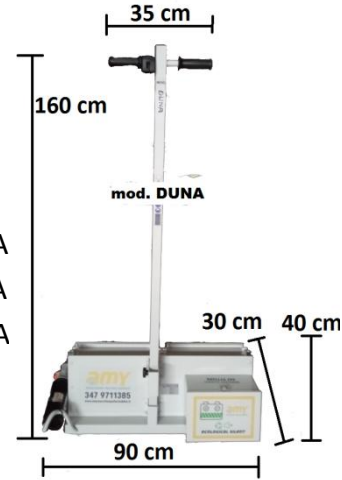

PRECIOS Y MÉTODO DE VENTA: DUNA

Máquina, Rastrillo de batería Mod. DUNA

Con comando de velocidad:

- velocidad gestionada
- No. 1 batería de litio (2000 ciclos, autonomía 75 minutos)
- No. 1 cargador de batería
- Accesorios por separado
- No. 1 folleto de uso y mantenimiento
- Garantía según la ley

€ 2.090/00 + IVA

€195/00 + IVA

€90/00 + IVA

Velocidad gestionada: € 2.375/00 + IVA según la ley

A petición tenemos:

- No. 1 accesorio - tirar o lijar arena € 130/00 + IVA
- No. 1 accesorio - limpiador de arena vibrante hacia atrás € 145/00 + IVA
- No. 1 accesorio - limpiador de arena vibrante hacia adelante € 145/00 + IVA
- No. 1 accesorio - rastrillo vibratorio € 140/00 + IVA

MÉTODO DE VENTA

La compañía enviará una factura proforma tan pronto como se reciba la transferencia bancaria, luego se enviará la máquina y sus accesorios necesarios. El transporte será pagado por el destinatario.

Sinceramente, **amyservicebeach**