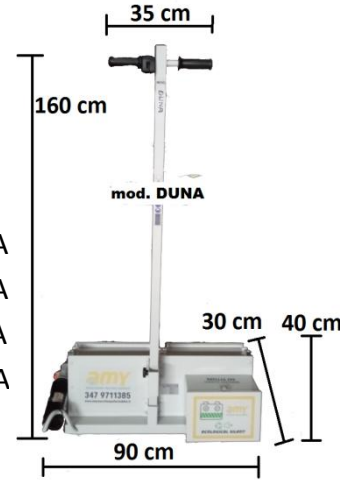

PRECIOS Y MÉTODO DE VENTA: DUNA

Máquina, Rastrillo de batería Mod. DUNA

Con comando de velocidad:

- Velocidad arreglada
- velocidad gestionada
- No. 1 batería de litio (2000 ciclos, autonomía 75 minutos)
- No. 1 cargador de batería
- Accesorios por separado
- No. 1 folleto de uso y mantenimiento
- Garantía según la ley

€1.890/00 + IVA

€ 2.090/00 + IVA

€195/00 + IVA

€90/00 + IVA

Velocidad arreglada: € 2.175/00 + IVA según la ley

A petición tenemos:

- No. 1 accesorio - tirar o lijar arena € 130/00 + IVA
- No. 1 accesorio - limpiador de arena vibrante hacia atrás € 145/00 + IVA
- No. 1 accesorio - limpiador de arena vibrante hacia adelante € 145/00 + IVA
- No. 1 accesorio - rastrillo vibratorio € 140/00 + IVA

MÉTODO DE VENTA

La compañía enviará una factura proforma tan pronto como se reciba la transferencia bancaria, luego se enviará la máquina y sus accesorios necesarios. El transporte será pagado por el destinatario.

Sinceramente, **amyservicebeach**