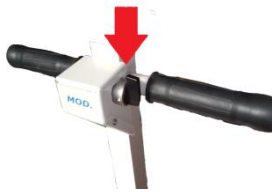

PRECIOS Y MÉTODO DE VENTA: DUNA

Máquina, Rastrillo de batería Mod. DUNA

Con comando de velocidad:

- Velocidad arreglada
- velocidad gestionada
- No. 1 batería de litio (2000 ciclos, autonomía 75 minutos)
- No. 1 cargador de batería
- Accesorios por separado
- No. 1 folleto de uso y mantenimiento
- Garantía según la ley

€1.890/00 + IVA

€ 2.090/00 + IVA

€195/00 + IVA

€90/00 + IVA

Velocidad arreglada: € 2.175/00 + IVA según la ley

A petición tenemos:

- No. 1 accesorio - tirar o lijar arena € 130/00 + IVA
- No. 1 accesorio - limpiador de arena vibrante hacia atrás € 145/00 + IVA
- No. 1 accesorio - limpiador de arena vibrante hacia adelante € 145/00 + IVA
- No. 1 accesorio - rastrillo vibratorio € 140/00 + IVA

MÉTODO DE VENTA

La compañía enviará una factura proforma tan pronto como se reciba la transferencia bancaria, luego se enviará la máquina y sus accesorios necesarios. El transporte será pagado por el destinatario.

Sinceramente, **amyservicebeach**